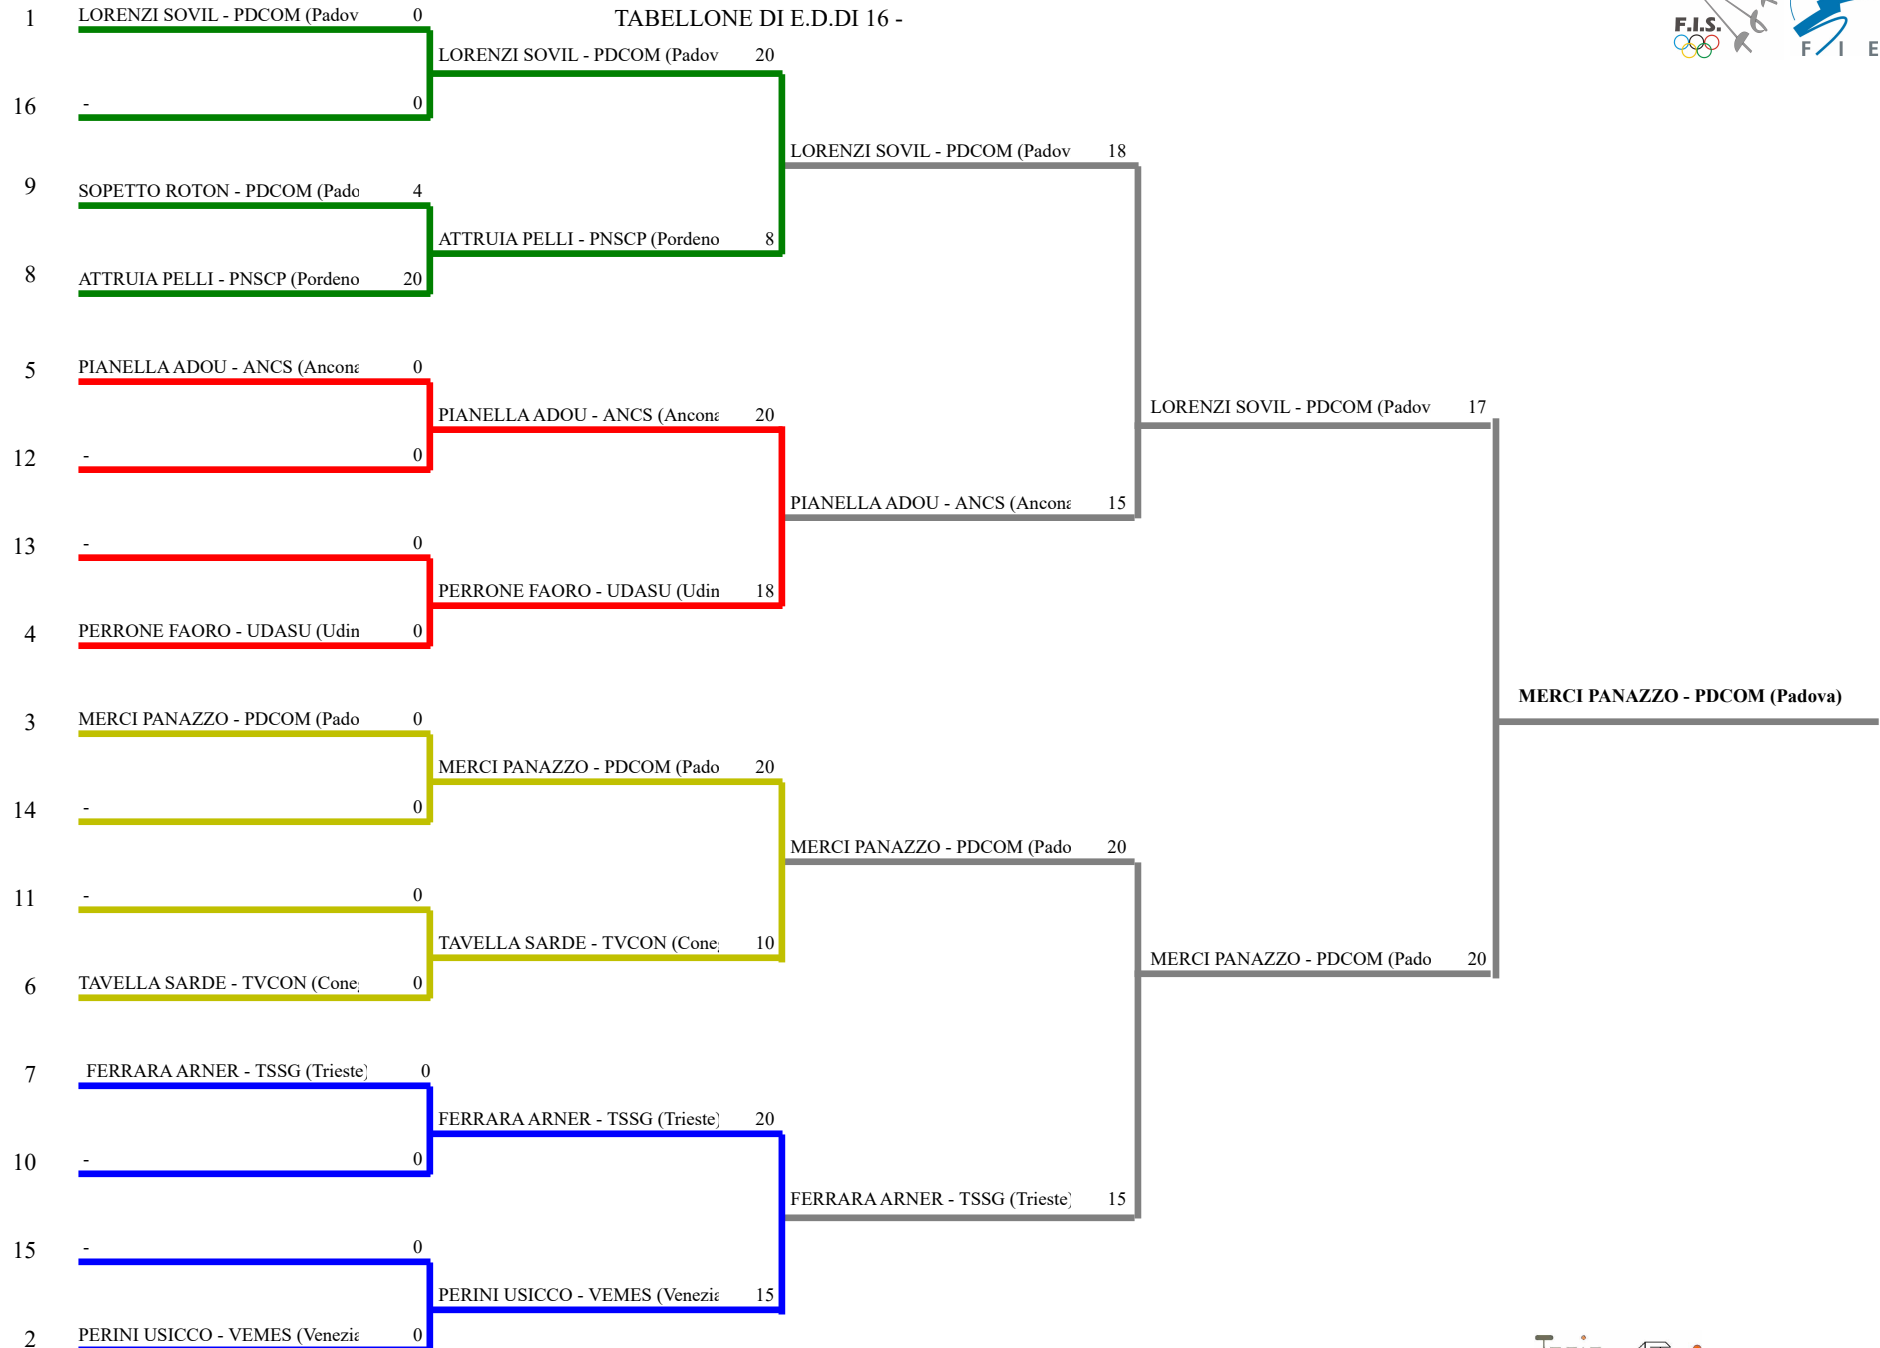

FEDERAZIONE ITALIANA SCHERMA
FEDERATION INTERNATIONALE D'ESCRIME

Classifica definitiva Fioretto femminile

XXII Memorial Pavese

Palascherma

Stampa: 04/02/2018 14:13

1

<u>Classifica</u>	<u>NumFis</u>	<u>Cognome</u>	<u>Nome</u>	<u>Del</u>	<u>Denominazione</u>
1	640172	MERCI	PANAZZOLO	14/04/03	COMINI PADOVA
2	654631	LORENZI	SOVILLA	25/11/03	COMINI PADOVA
3	644313	PIANELLA	ADOUL	31/07/03	CLUB SCHERMA ANCONA
4	634413	FERRARA	ARNERICH	14/09/00	GINNASTICA TRIESTINA
5	662868	PERINI	USICCO	11/09/02	CIRCOLO SCHERMA MESTRE
6	655416	PERRONE	FAORO	29/08/03	UDINESE SCHERMA
7	664906	TAVELLA	SARDEGNO	01/04/04	SCHERMA CONEGLIANO
8	673494	ATTRUIA	PELLIS	21/05/03	SOCIETA' SCHERMA PORDENONE
9	676403	SOPETTO	ROTONDO	30/12/76	COMINI PADOVA

Fioretto femminile

TABELLONE DI E.D.DI 16 -

FEDERAZIONE ITALIANA SCHERMA
FEDERATION INTERNATIONALE D'ESCRIME

Classifica provvisoria ai gironi

Fioretto femminile

XXII Memorial Pavesi

Palascherma

Stampa: 04/02/2018