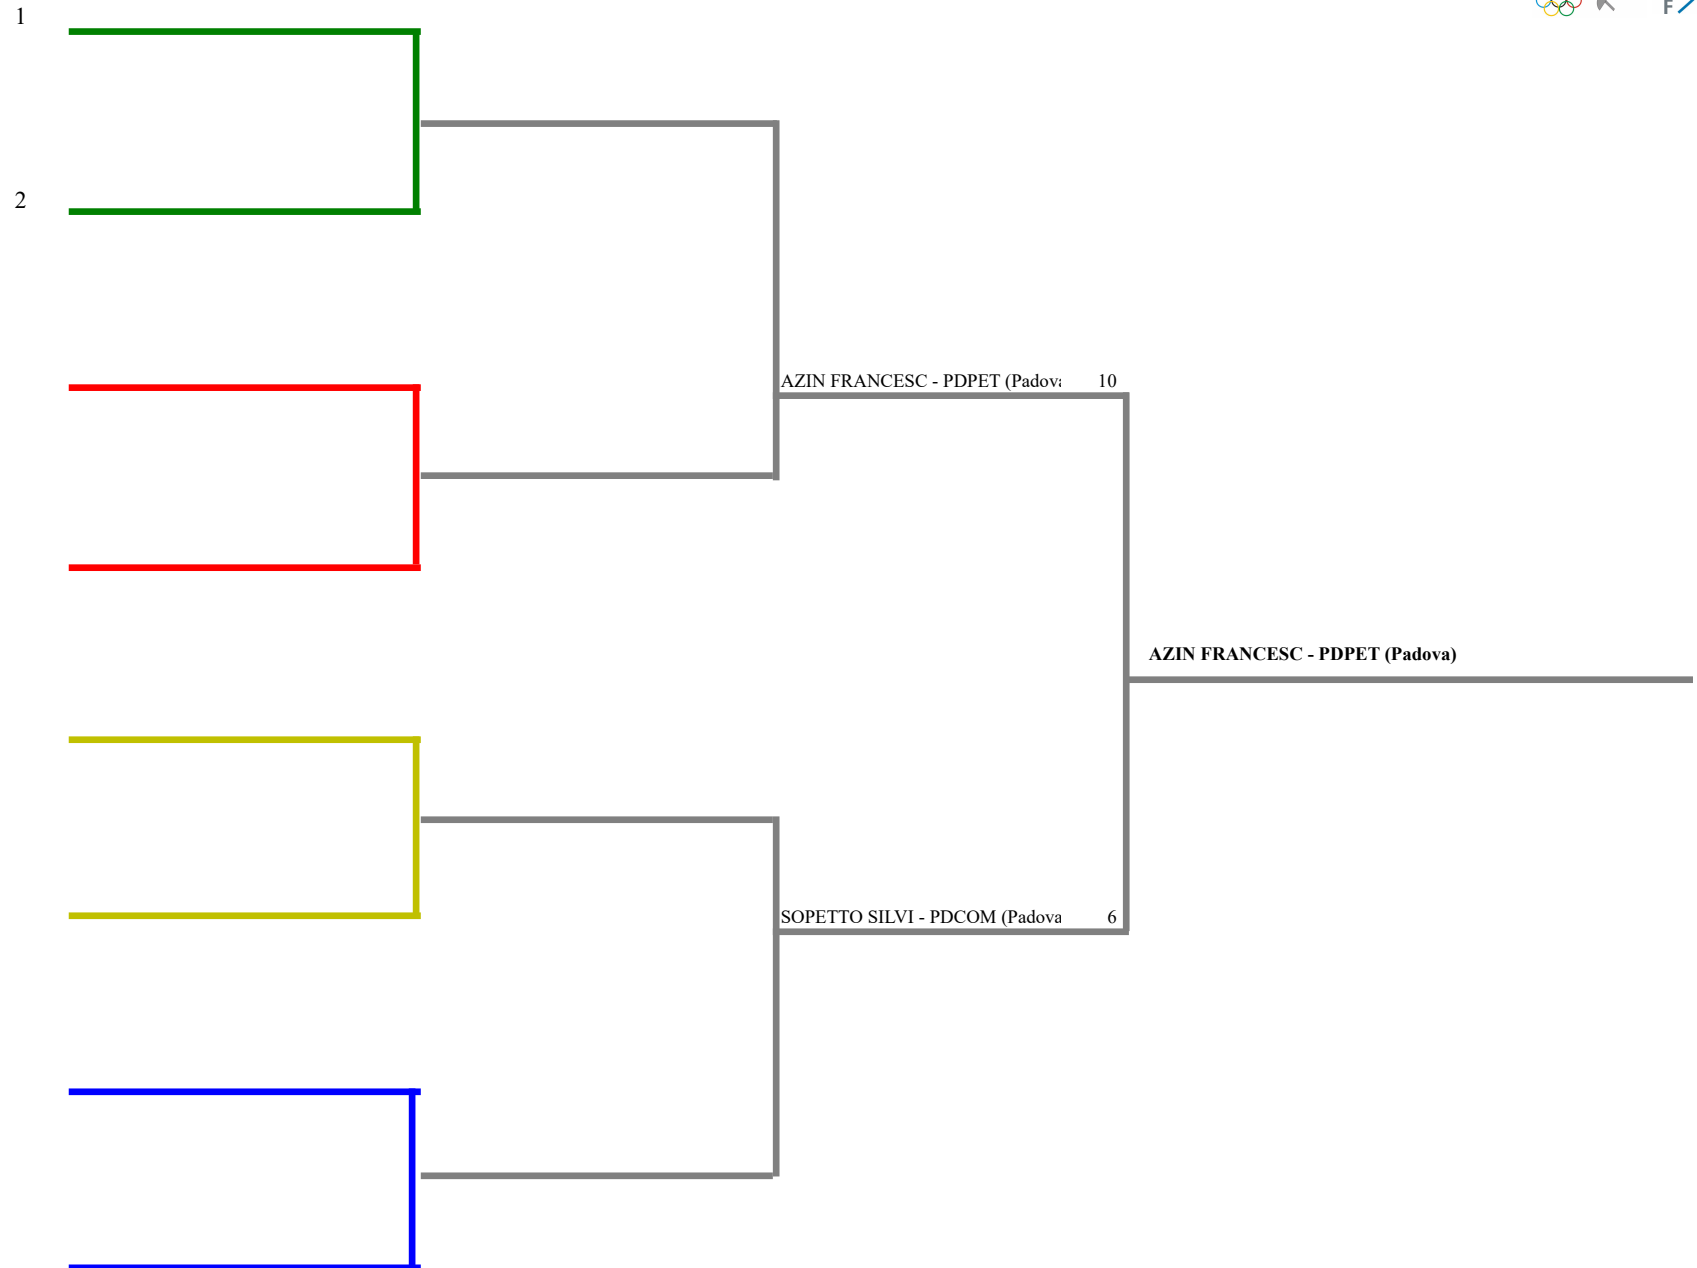

FEDERAZIONE ITALIANA SCHERMA
FEDERATION INTERNATIONALE D'ESCRIME

Classifica definitiva Fioretto femminile
1 Cat.1 (40+)

Trofeo Ermes Nori

Palascherma

Stampa: 04/02/2018 16:14

| <u>Classifica</u> | <u>NumFis</u> | <u>Cognome</u> | <u>Nome</u> | <u>Del</u> | <u>Denominazione</u> |
|-------------------|---------------|----------------|-------------|------------|--------------------------------|
| 1 | 667936 | AZIN | FRANCESCA | 17/02/62 | PETRARCA SCHERMA M°RYSZARD ZUB |
| 2 | 676403 | SOPETTO | SILVIA | 30/12/76 | COMINI PADOVA |

Fioretto femminile Cat.1 (40+)

TABELLONE DEI QUARTI DI FINALE

FEDERAZIONE ITALIANA SCHERMA
FEDERATION INTERNATIONALE D'ESCRIME

Classifica iniziale per ranking

Fioretto femminile Cat.1 (40+)
Cat.1 (40+)

Trofeo Ermes Nori