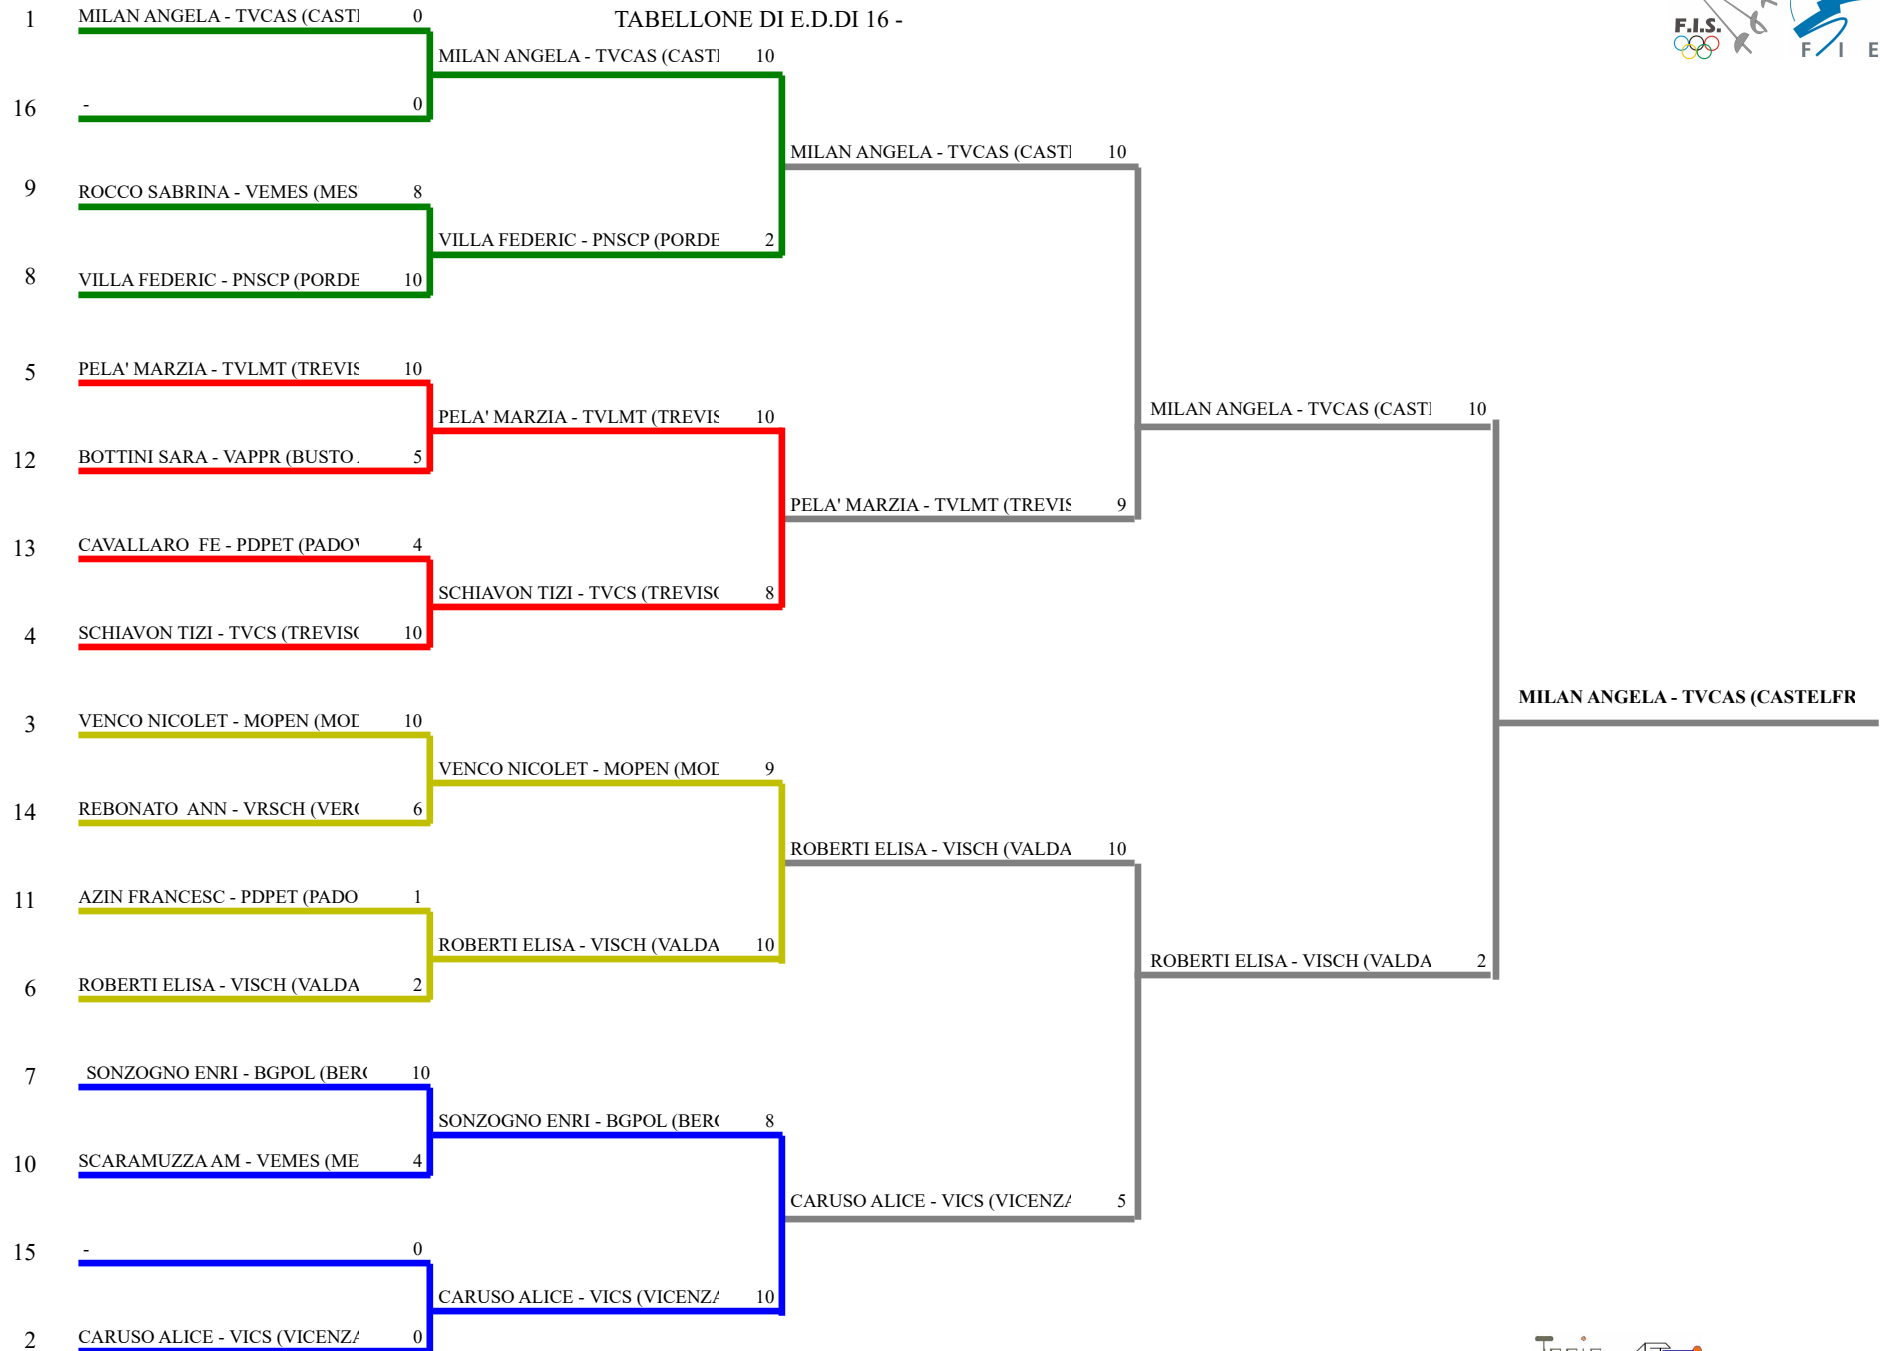

Spada femminile
TABELLONE DI E.D.DI 16 -

FEDERAZIONE ITALIANA SCHERMA
FEDERATION INTERNATIONALE D'ESCRIME

Classifica definitiva Spada femminile

Gara Master

Vicenza

Stampa: 22/11/2015 18:04

1

<u>Classifica</u>	<u>NumFis</u>	<u>Cognome</u>	<u>Nome</u>	<u>Del</u>	<u>Denominazione</u>
1	136114	MILAN	ANGELA	15/01/87	CIRCOLO SCHERMA CASTELFRANCO VENETO
2	104248	ROBERTI	ELISABETTA	19/07/65	A.S.D. CIRCOLO SCHERMA VALDAGNO
3	133549	CARUSO	ALICE	22/01/86	CIRCOLO DELLA SPADA VICENZA A.S.D.
	122704	PELA'	MARZIA	13/10/75	LAME TREVIGIANE M° ETTORE GESLAO A.S.D
5	604217	VENCO	NICOLETTA	13/10/90	PENTAMODENA A.S.D.
6	672545	SCHIAVON	TIZIANA	03/08/90	SCHERMA TREVISO A.S.D.
7	653034	SONZOGNO	ENRICA	07/10/68	POLISPORTIVA SCHERMA BERGAMO
8	669178	VILLA	FEDERICA	28/08/87	SOCIETA' SCHERMA PORDENONE A.S.D.
9	669157	ROCCO	SABRINA	25/06/79	CIRCOLO SCHERMA MESTRE S.S.D s.r.l.
10	663255	SCARAMUZZA	AMELIA	30/12/61	CIRCOLO SCHERMA MESTRE S.S.D s.r.l.
11	667936	AZIN	FRANCESCA	17/02/62	PETRARCA SCHERMA M°RYSZARD ZUB A.S.D
12	661511	BOTTINI	SARA	08/01/89	ASD. PRO PATRIA ET LIBERTATE BUSTO ARSIZ
13	652947	CAVALLARO	FEDERICA	23/09/79	PETRARCA SCHERMA M°RYSZARD ZUB A.S.D
14	673998	REBONATO	ANNALISA	17/05/72	VERONASCHERMA ASD