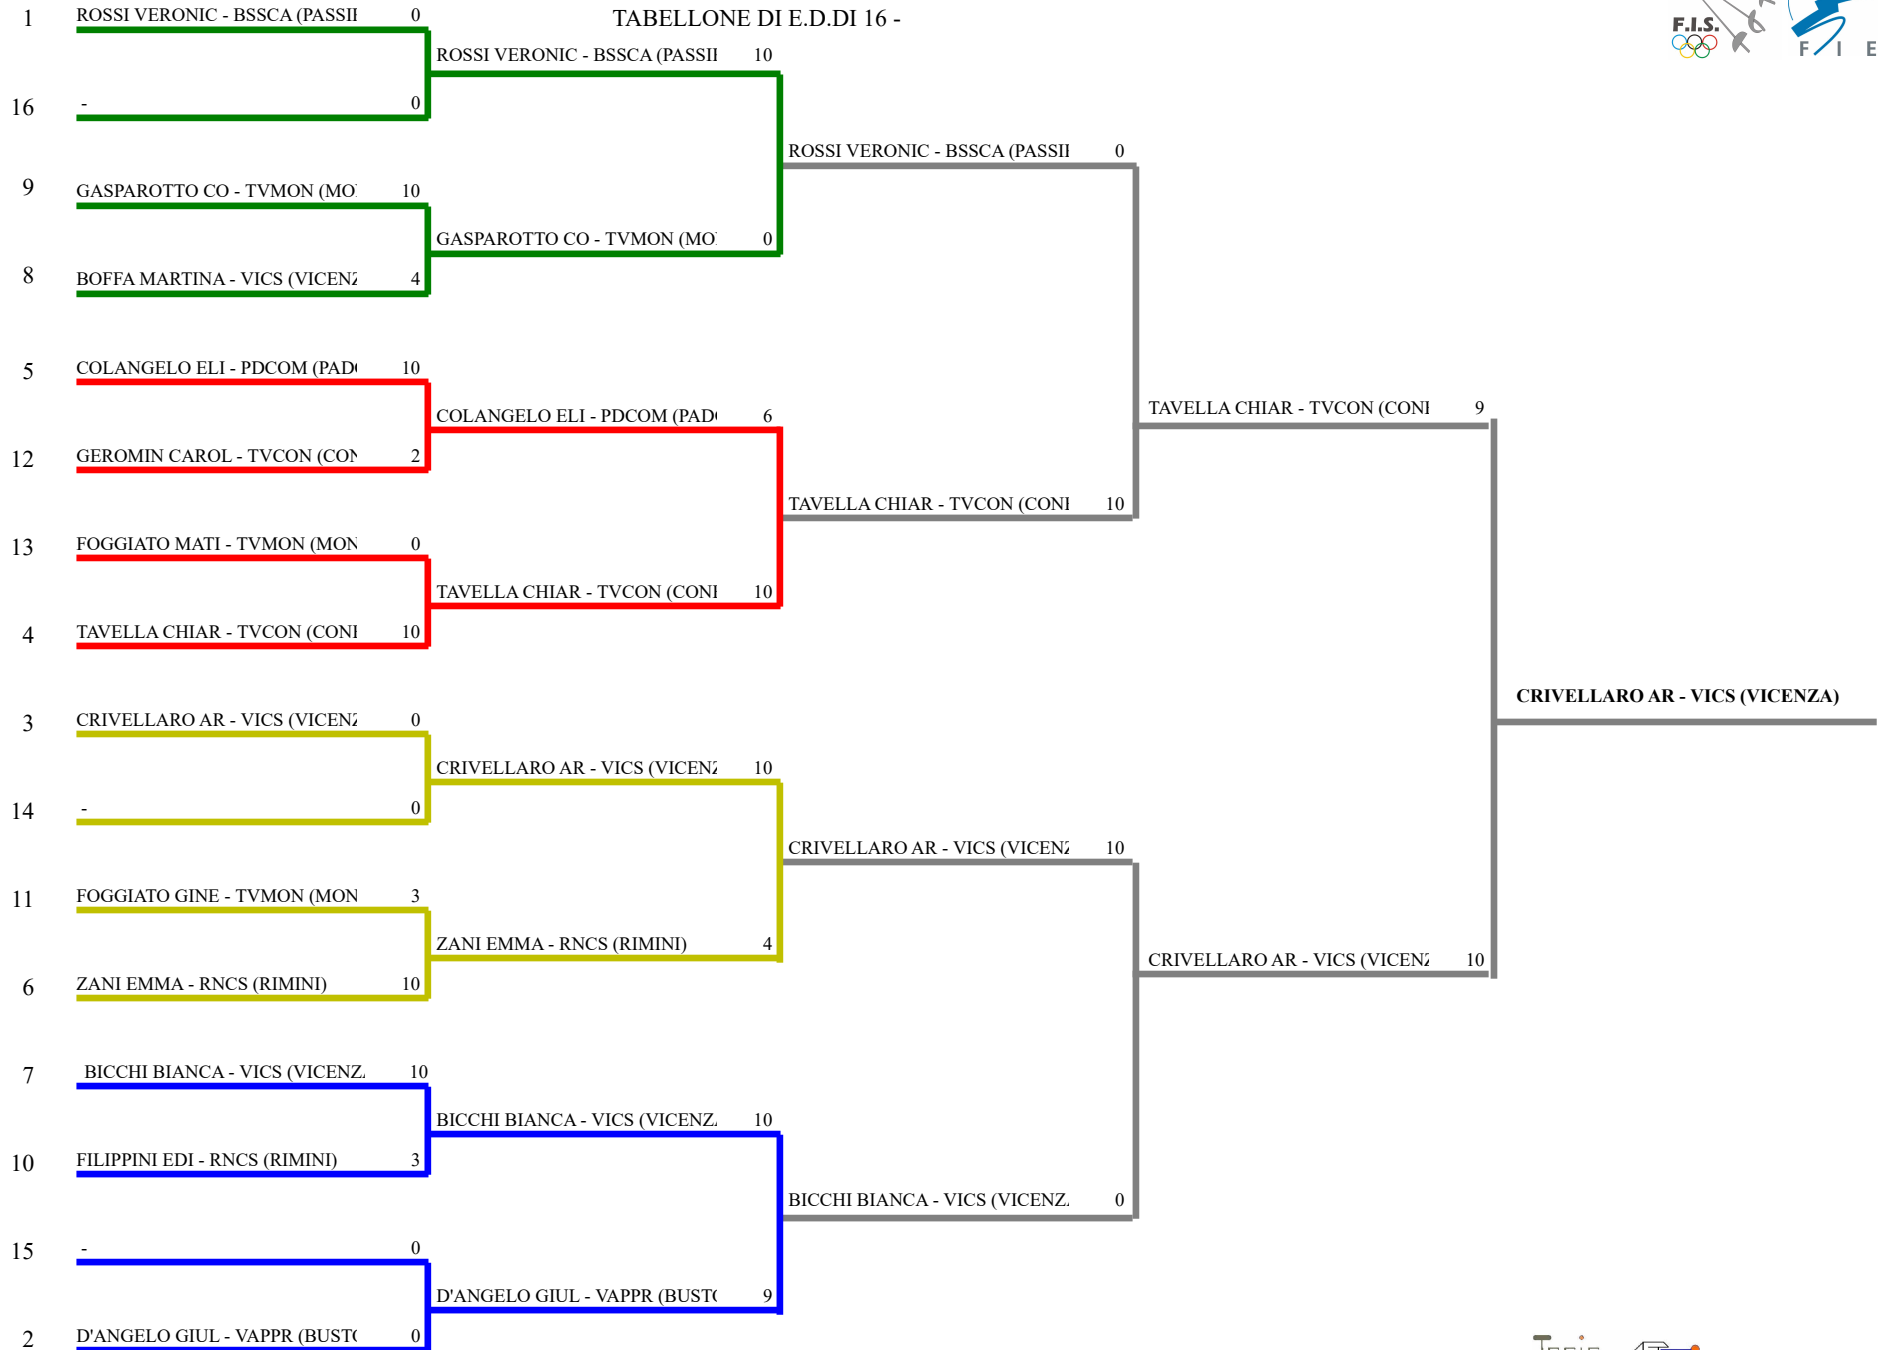

FEDERAZIONE ITALIANA SCHERMA
FEDERATION INTERNATIONALE D'ESCRIME

Classifica definitiva Fioretto femminile
1 Maschietti/Bambine

II Trofeo Memorial Pilastro

Circolo della Spada di Vicenza

Stampa: 29/11/2015 16:48

<u>Classifica</u>	<u>NumFis</u>	<u>Cognome</u>	<u>Nome</u>	<u>Del</u>	<u>Denominazione</u>
1	650863	CRIVELLARO	ARIANNA	21/05/04	CIRCOLO DELLA SPADA VICENZA A.S.D.
2	664906	TAVELLA	CHIARA	01/04/04	SOC.SCHERMA CONEGLIANO A.S.D.
3	655975	ROSSI	VERONICA	03/06/04	SCHERMABRESCIA srl
	664122	BICCHI	BIANCA	04/10/04	CIRCOLO DELLA SPADA VICENZA A.S.D.
5	662917	D'ANGELO	GIULIA	28/10/04	PRO PATRIA ET LIBERTATE BUSTO ARSIZIO
6	656214	COLANGELO	ELISA	29/02/04	A.S. COMINI PADOVA
7	650435	ZANI	EMMA	23/03/05	A.S.D.CIRCOLO DELLA SPADA RIMINI
8	664425	GASPAROTTO	CORA	23/11/04	CIRCOLO DELLA SCHERMA MONTEBELLUNA
9	664501	BOFFA	MARTINA	11/09/04	CIRCOLO DELLA SPADA VICENZA A.S.D.
10	670923	FILIPPINI	EDITH	19/05/05	A.S.D.CIRCOLO DELLA SPADA RIMINI
11	658264	FOGGIATO	GINEVRA	13/12/05	CIRCOLO DELLA SCHERMA MONTEBELLUNA
12	671072	GEROMIN	CAROLINA	07/04/05	SOC.SCHERMA CONEGLIANO A.S.D.
13	658265	FOGGIATO	MATILDE	13/12/05	CIRCOLO DELLA SCHERMA MONTEBELLUNA

Fioretto femminile Bambine

TABELLONE DI E.D.DI 16 -

FEDERAZIONE ITALIANA SCHERMA
FEDERATION INTERNATIONALE D'ESCRIME

Classifica provvisoria ai gironi

Fioretto femminile
Maschietti/Bambine

Il Trofeo Memorial Pilastro