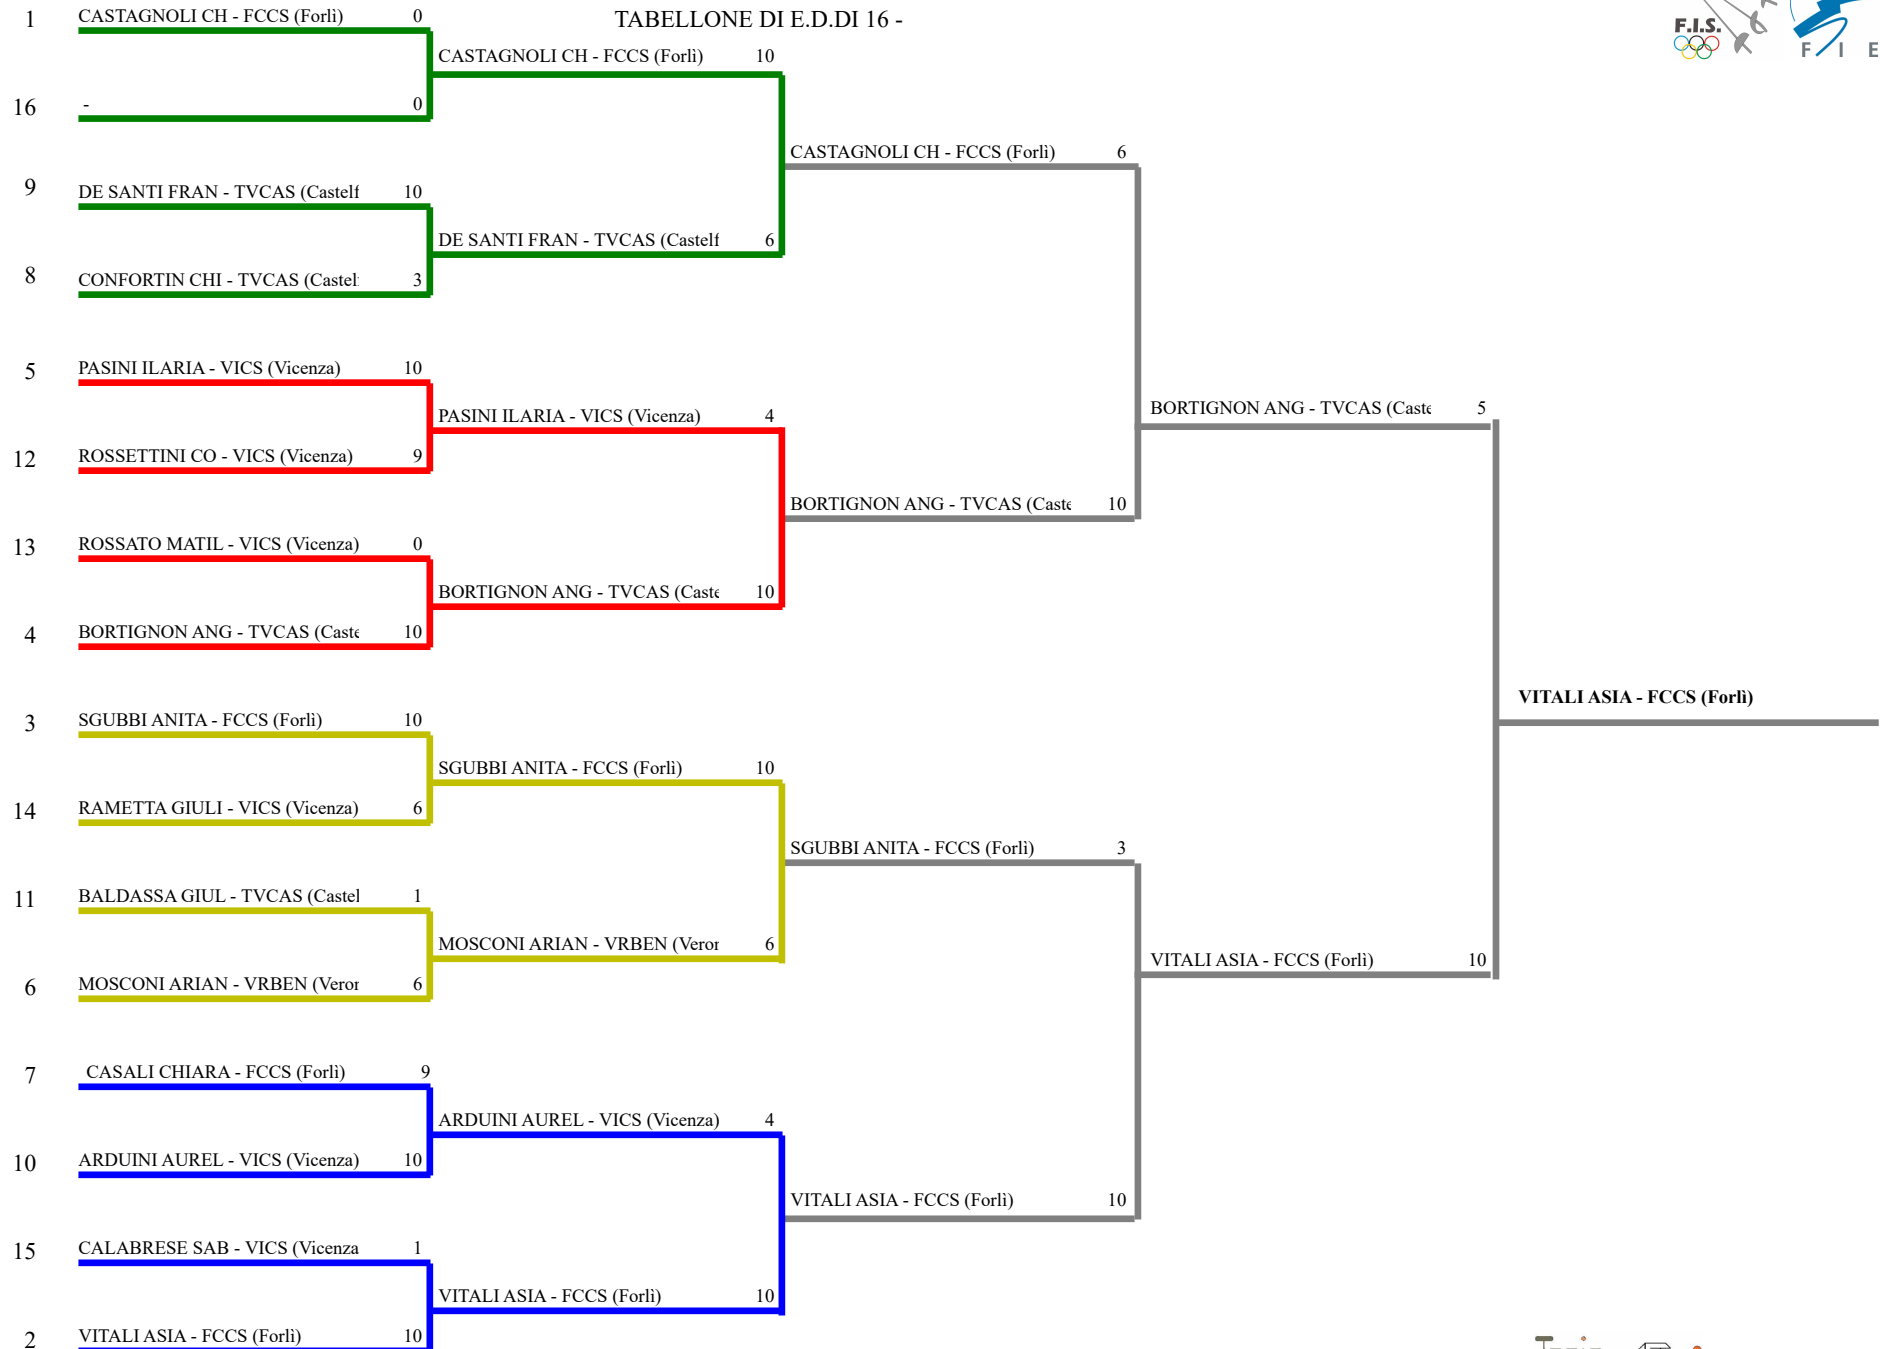

Spada femminile Bambine

TABELLONE DI E.D.DI 16 -

FEDERAZIONE ITALIANA SCHERMA
FEDERATION INTERNATIONALE D'ESCRIME

Classifica provvisoria ai gironi

Spada femminile
Maschietti/Bambine

Trofeo Palladio

Vicenza (VI) - Trofeo Palladio

Stampa: 01/05/2018

15:03

<u>Classifica</u>	<u>N.Fis</u>	<u>Cognome</u>	<u>Nome</u>	<u>Sigla Soc.</u>	<u>Girone</u>	<u>V/A</u>	<u>Diff.</u>	<u>Stocc.</u>	<u>Ricev..</u>	<u>Passano:</u>	
1	661318	VITALI	ASIA	FCCS	1	1	1,00	13	20	7	Qualificata
	672315	CASTAGNOLI	CHIARA	FCCS	1	2	1,00	13	20	7	Qualificata
3	654085	SGUBBI	ANITA	FCCS	3	3	1,00	10	20	10	Qualificata
4	684898	BORTIGNON	ANGELICA	TVCAS	4	1	0,75	13	19	6	Qualificata
5	684069	PASINI	ILARIA	VICS	5	2	0,75	4	18	14	Qualificata
6	691029	MOSCONI	ARIANNA ELISA	VRBEN	6	3	0,75	4	13	9	Qualificata
7	683335	CASALI	CHIARA	FCCS	7	1	0,50	0	11	11	Qualificata
8	679255	CONFORTIN	CHIARA	TVCAS	8	3	0,50	-1	14	15	Qualificata
9	677302	DE SANTI	FRANCESCA	TVCAS	9	2	0,50	-2	14	16	Qualificata
10	682202	ARDUINI	AURELIA ROSE	VICS	10	3	0,25	-3	13	16	Qualificata
11	689962	BALDASSA	GIULIA	TVCAS	11	2	0,25	-4	13	17	Qualificata
12	686270	ROSSETTINI	COSTANZA	VICS	12	1	0,25	-7	8	15	Qualificata
13	689989	ROSSATO	MATILDE	VICS	13	3	0,00	-10	9	19	Qualificata
14	682207	RAMETTA	GIULIA	VICS	14	2	0,00	-11	9	20	Qualificata
15	688220	CALABRESE	SABRINA	VICS	15	1	0,00	-19	1	20	Qualificata