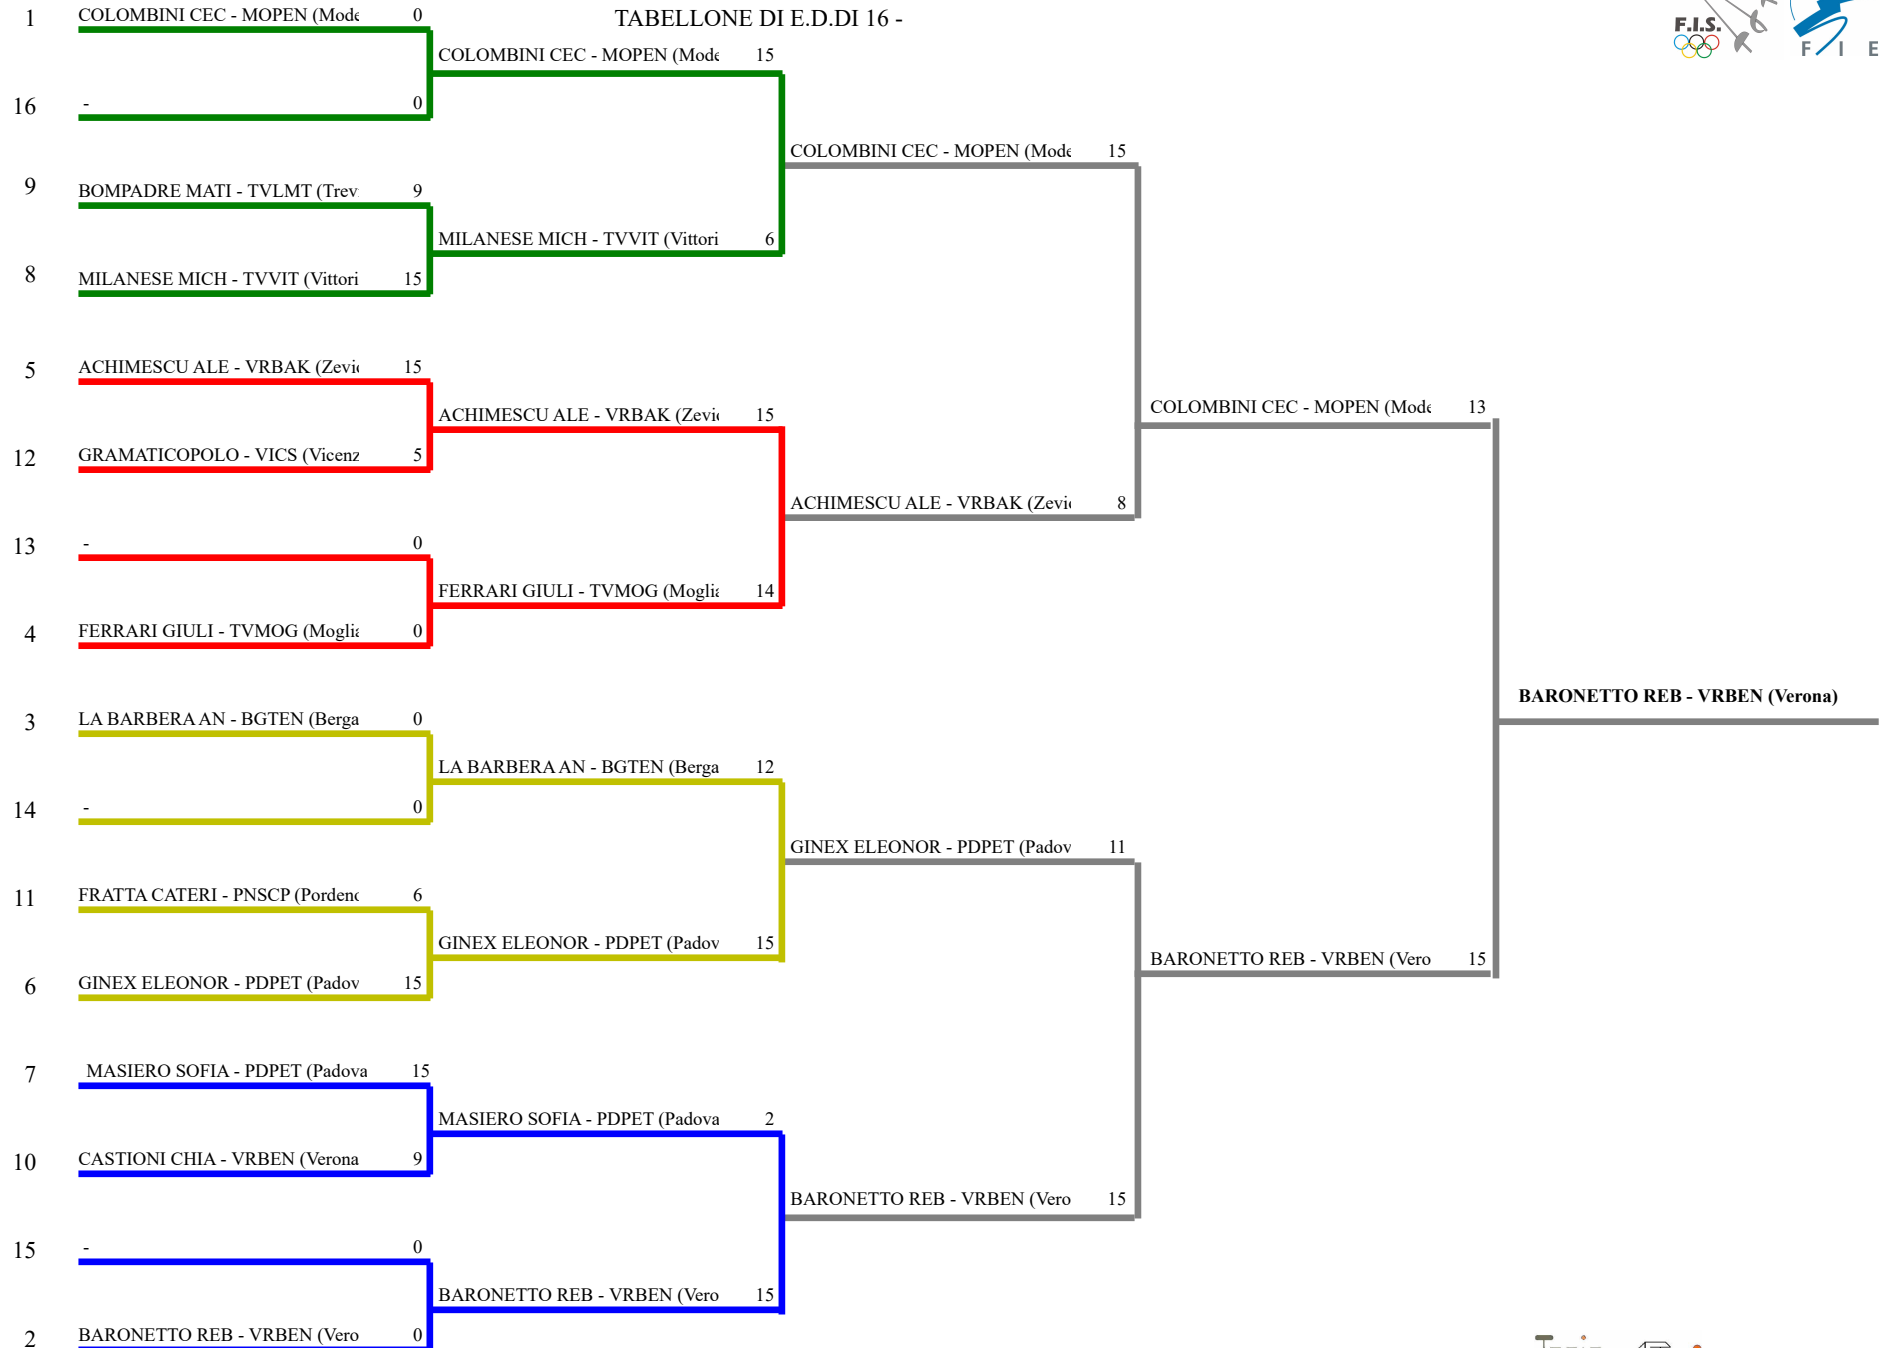

FEDERAZIONE ITALIANA SCHERMA
FEDERATION INTERNATIONALE D'ESCRIME

Classifica definitiva 1 Spada femminile
Allievi/Allieve

Trofeo Palladio

Vicenza (VI) - Trofeo Palladio

Stampa: 01/05/2018 15:01

<u>Classifica</u>	<u>NumFis</u>	<u>Cognome</u>	<u>Nome</u>	<u>Del</u>	<u>Denominazione</u>
1	657764	BARONETTO	REBECCA	26/03/04	FONDAZIONE MARCANTONIO BENTEGODI
2	665454	COLOMBINI	CECILIA	10/10/04	PENTAMODENA
3	669015	ACHIMESCU	ALESSANDRA STEFANIA	01/09/05	BAKI SCHERMA CLUB ZEVIO
	669068	GINEX	ELEONORA	27/08/04	PETRARCA SCHERMA M°RYSZARD ZUB
5	639319	LA BARBERA	ANNA	09/03/04	BERGAMASCA SCHERMA TENAX
6	668652	FERRARI	GIULIA	31/05/04	SCHERMA MOGLIANO
7	669069	MASIERO	SOFIA	10/02/04	PETRARCA SCHERMA M°RYSZARD ZUB
8	681882	MILANESE	MICHELLE	31/01/04	SCHERMA VITTORIO VENETO
9	662491	BOMPADRE	MATILDE	19/08/05	LAME TREVIGIANE M° ETTORE GESLAO
10	675677	CASTIONI	CHIARA	10/06/05	FONDAZIONE MARCANTONIO BENTEGODI
11	680021	FRATTA	CATERINA	21/03/04	SOCIETA' SCHERMA PORDENONE
12	675751	GRAMATICOPOLO	ANNA	07/08/05	CIRCOLO DELLA SPADA VICENZA

Spada femminile Allieve

TABELLONE DI E.D.DI 16 -

FEDERAZIONE ITALIANA SCHERMA
FEDERATION INTERNATIONALE D'ESCRIME

Classifica provvisoria ai gironi

Spada femminile
Allievi/Allieve

Trofeo Palladio

Vicenza (VI) - Trofeo Palladio